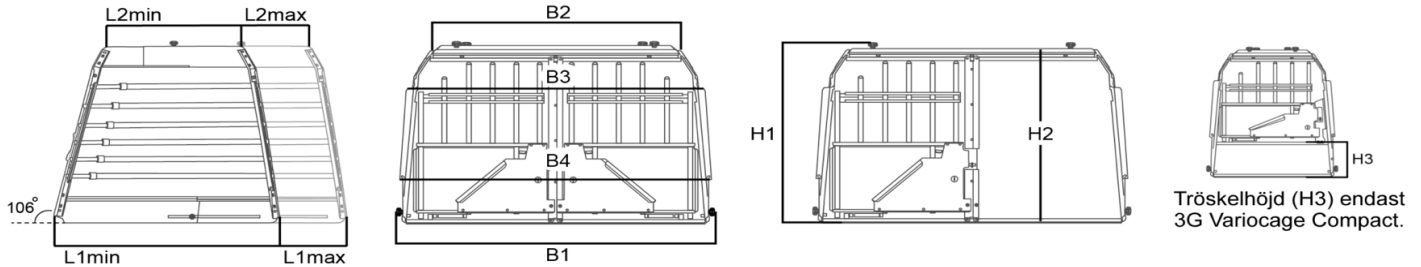

mimSAFE

www.mimsafe.se

MODELL	L1 Teleskopisk längd Golv (min-max)	L2 Teleskopisk längd Tak (min-max)	B1 Bredd Golv (incl skruv)	B2 Bredd Tak	B3 Bredd Övre vingen	B4 Bredd Lägre vingen	H1 Höjd Inkl takskruv	H2 Höjd Innermått	H3 Höjd Tröskel	Inre längd (min-max)	Interiör Bredd	Vikt kg
VarioCage Double												
00377 - S	730-990	445-700	930	770	885	920	590	570		670-930	880	28,5
00383 - M	760-1030	430-700	930	760	875	920	650	630		700-970	880	31,5
00361 - L	760-1030	430-700	990	820	935	980	650	630		700-970	940	32
00362 - L+	810-1030	430-665	990	810	920	980	690	670		750-970	940	34
00364 - XL	810-1030	430-665	990	810	920	980	715	695		750-970	940	35
00365 - XXL	810-1030	430-665	1060	890	1000	1060	715	695		750-970	1010	35,5
00382 - XXL+	820-1060	410-660	1060	830	950	1060	780	760		760-1000	1010	39,5
00369 - MAXIMUM	920-1160	505-735	1060	875	990	1060	845	825		860-1100	1010	51
VarioCage Single												
00376 - XS	730-990	425-695	555	380	510	545	590	570		670-930	505	17,5
00363 - L	760-1030	430-700	555	390	500	545	650	630		700-970	505	18,5
00379 - L+	810-1030	420-670	700	530	650	705	690	670		750-970	650	22,5
00380 - XL	810-1030	420-670	700	530	650	705	715	695		750-970	650	22,5
00378 - XXL+	820-1060	410-660	700	470	600	700	780	760		760-1000	650	25,5
00381 - MAXIMUM	920-1160	550-735	700	510	620	695	845	825		860-1100	650	31
VarioCage Minimax												
00390 - L	570-770	350-550	455	315	425	445	455	435		510-710	410	9
00366 - XL	570-770	350-550	555	425	535	555	455	435		510-710	515	10,5
VarioCage Compact												
00367 - L	600-820	345-560	555	345	530	550	650	630	230	540-760	505	12
00368 - XL	600-820	345-560	700	490	650	710	650	630	230	540-760	650	14

minimax

compact

original single

original double

VARIOCAGE

DOG TRANSPORTATION TECHNOLOGY